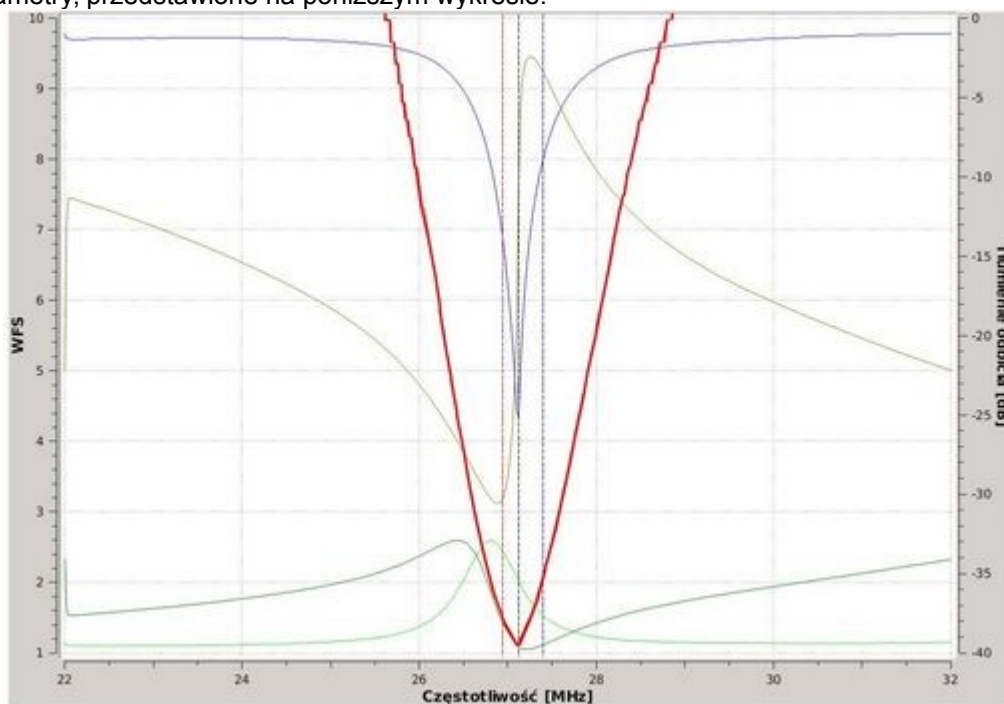

W skład anteny wchodzi:

- Organ antenowy wraz z taśmą klejącą
- Kabel antenowy 5m zakończony złączem UHF-1
- Ściereczka odtłuszczająca

Organ antenowy jest wykonany z cienkiego i elastycznego laminatu szkło-epoksydowego, dzięki czemu łatwo się dopasowuje do wklęsłości w zderzaku. Antena jest przyklejana do wnętrza zderzaka za pomocą bardzo mocnej taśmy dwustronnie klejącej. Taśma została dobrana tak żeby sprostać różnym warunkom atmosferycznym.

Czas montażu 120min.

Parametry techniczne anteny:

Przyjęta koncepcja umiejscowienia i sposób montażu anteny spowodowała konieczność uzyskania maksymalnej mocy sygnału bez użycia wzmacniacza antenowego. We współpracy z najlepszymi specjalistami Politechniki Warszawskiej, przy zastosowaniu nowatorskiej realizacji w FPCB oraz indukcyjności planarnych, uzyskano najlepsze z możliwych parametry, przedstawione na poniższym wykresie: